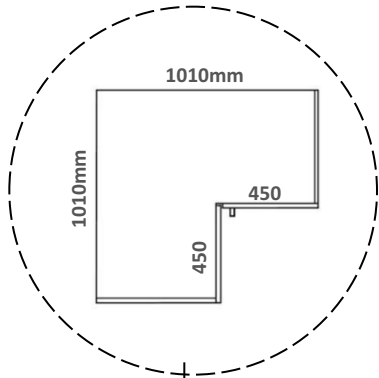

### **DIMENSION:**

895 (D) X 895 (W) X 2100(H)

### **DIMENSION:**

895 (D) X 895 (W) X 2400(H)

### **2400 (H) Corner Unit:**

4 long shelf, 6 small shelf and  
1 hanger rod

**2PCR21**

**DIMENSION:**  
1200 (D) X 1200 (W) X 2100(H)

**2PCR24**

**DIMENSION:**  
1200 (D) X 1200 (W) X 2400(H)

# Poly World Furniture

**INFINITY WARDROBE: L- Shape corner with Two door**

**DIMENSION: 1010 (D) X 1010 (W) X 2100/2400(H)**

**2100 (H) Corner Unit:**

1 L-Type shelf, 1 Vertical, 2 small shelf and 2 hanger Rod